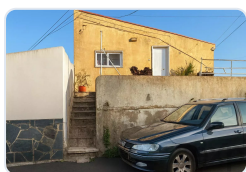

Description

Este encantador apartamento T2, situado na tranquilidade do Rio Mouro, destaca-se por ter sido completamente remodelado e estar pronto para habitar.

Ao entrar, você é recebido por um hall que conduz a um espaço acolhedor, ideal para um estilo de vida confortável.

A cozinha, moderna e funcional, proporciona um ambiente perfeito para preparar deliciosas refeições.

O apartamento conta com dois quartos confortáveis, sendo um deles equipado com um generoso roupeiro embutido, ideal para maximizar o espaço de armazenamento.

A casa de banho é completa e inclui uma prática base de duche, oferecendo um toque de comodidade.

A sala, um dos destaques do imóvel, dispõe de uma lareira elétrica que cria um ambiente acolhedor para momentos de relaxamento e convívio.

Com uma excelente orientação solar, o apartamento beneficia da luz natural durante todo o dia, tanto pela manhã (nascente) quanto ao final da tarde (poente).

Este imóvel ainda inclui janelas em PVC, que garantem isolamento e eficiência energética, além de uma arrecadação que oferece espaço adicional para arrumação.

Com todas estas características, este apartamento em Rio Mouro representa uma oportunidade única de viver num espaço bem localizado e confortável, perfeito para famílias ou indivíduos que desejam desfrutar de um novo lar sem preocupações.

Related Properties

Lisboa > Sintra > Aqualva e Mira-Sintra

Cacém - Moradia Histórica Exclusiva para Renovação - Aqualva-Cacém, Portugal

Ref: 86678130

€400.000