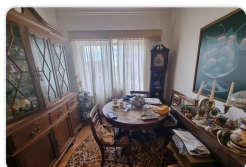

- Serviço de mudanças e armazenamento temporário;
- Projeto de decoração de interiores;
- “Home Staging”;
- Remodelações de grande e pequeno porte;
- Serviço de limpeza do imóvel;
- Apoio ao financiamento bancário;
- Apoio jurídico de acordo com as suas necessidades.
- Serviço de “Relocation”;

Contacte-me para agendar já a sua visita.

Related Properties

Lisboa > Lisboa > Lisboa

Apartamento T1 em São Domingos de Benfica

Ref: 87014700

€279.000