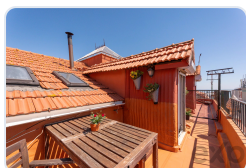

Lisboa > Lisboa > Lisboa

Encantador apartamento mobilado com 1 quarto em Lisboa

Ref: 86902045

€305.000