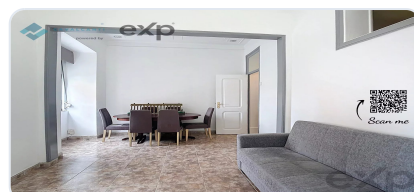

Na RealKasa®, a nossa estratégia para o mercado está centrada na discrição, numa apresentação premium e na correspondência com compradores altamente qualificados. Cada imóvel é posicionado com uma narrativa personalizada para maximizar o valor percebido e a resposta do mercado.

T1 + 1 em Campolide - Charme lisboeta e qualidade de vida junto às Amoreiras

Ref: 86914849 | Lisboa > Lisboa > Lisboa

€430.000

Tipo de Negócio	Venda	Tipo de Imóvel	Apartamento
Quartos	1	wc	1
Área	60 m2