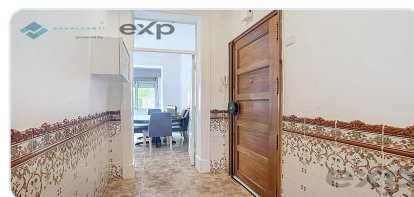

Na RealKasa®, a nossa estratégia para o mercado está centrada na discrição, numa apresentação premium e na correspondência com compradores altamente qualificados. Cada imóvel é posicionado com uma narrativa personalizada para maximizar o valor percebido e a resposta do mercado.

T1 + 1 em Campolide - Charme lisboeta e qualidade de vida junto às Amoreiras

Ref: 86914849 | Lisboa > Lisboa > Lisboa

€430.000

Tipo de Negócio	Venda	Tipo de Imóvel	Apartamento
Quartos	1	wc	1
Área	60 m2