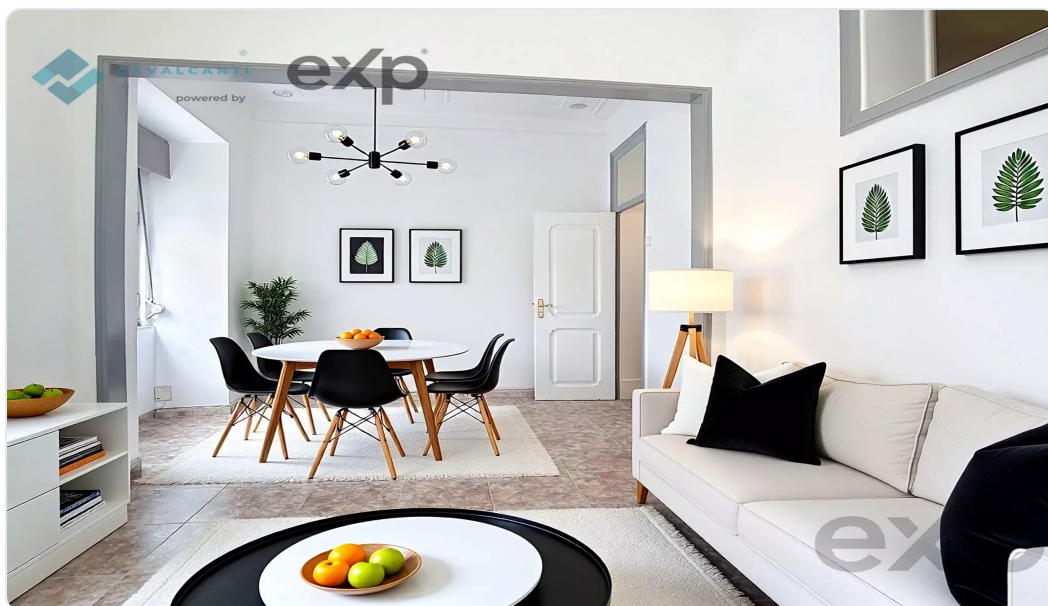

Na RealKasa®, a nossa estratégia para o mercado está centrada na discrição, numa apresentação premium e na correspondência com compradores altamente qualificados. Cada imóvel é posicionado com uma narrativa personalizada para maximizar o valor percebido e a resposta do mercado.

T1 + 1 em Campolide - Charme lisboeta e qualidade de vida junto às Amoreiras

Ref: 86914849 | Lisboa > Lisboa > Lisboa

€430.000

Tipo de Negócio	Venda	Tipo de Imóvel	Apartamento
Quartos	1	wc	1
Área	60 m2