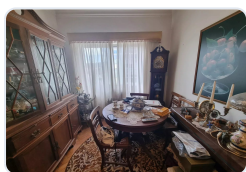

Nos fins de semana, pode relaxar ou fazer exercício no Parque de Monsanto, o "pulmão verde" de Lisboa, e desfrutar da excelente oferta de restaurantes e cafés típicos da zona.

Se procura um apartamento com história, conforto e uma localização privilegiada, esta é a oportunidade certa.

Campolide oferece um estilo de vida completo, e este T2 encaixa-se perfeitamente nele.

Fantástico para Viver, Excelente para Investir!

Pode agendar visita pelo contacto directo: +351_300_505_130 (Também WhatsApp).

Pode ainda realizar um Virtual Tours, lendo o QR Code presente nas Fotografias.

Related Properties

Lisboa > Lisboa > São Domingos de Benfica

Apartamento T1 em São Domingos de Benfica

Ref: 87014700

€279.000