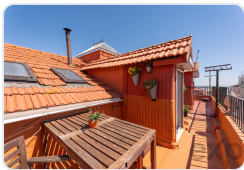

Lisboa > Lisboa > Lisboa

Encantador apartamento mobilado com 1 quarto em Lisboa

Ref: 86902045

€305.000