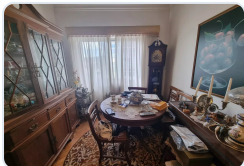

A cozinha de dimensões generosas está equipada com aparelhos de marca AEG, móveis de luxo da fábrica italiana Boffi, e acabamentos de alta qualidade em pavimentos, paredes, tetos, móveis, iluminação e pinturas. A sala de estar é igualmente espaçosa, com acabamentos premium em portas, pavimentos, tetos, vidros, madeiras, iluminação e pinturas, proporcionando um ambiente tranquilo e relaxante para desfrutar com amigos e familiares.

O condomínio Sky Restelo também possui tecnologia de domótica de última geração, incluindo sistemas de rede elétrica, de dados, de telefone, de som, de alarmes, de aquecimento e refrigeração, para garantir um ambiente confortável e seguro. Além disso, as áreas comuns, como o bar, sauna, ginásio, balneários, cobertura e piscinas, sala de condomínio e espaços de acesso, são equipadas com acabamentos premium e mantidas regularmente para garantir a máxima segurança e higiene.

A localização do condomínio é privilegiada, com vistas panorâmicas sobre a cidade e o rio Tejo, e uma envolvente única que inclui acessos rodoviários fáceis, escolas, universidades, parques, um hospital de referência e grandes superfícies comerciais. Investir neste apartamento de luxo no Sky Restelo é uma oportunidade para desfrutar do máximo de comodidade, bem-estar e qualidade de vida em plena cidade, mas longe da agitação da mesma.

Related Properties

Lisboa > Lisboa > Lisboa

Apartamento T1 em São Domingos de Benfica

Ref: 87014700

€279.000