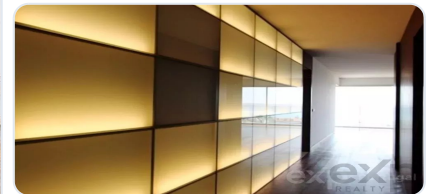

Fantástico apartamento T4 no edifício Sky Restelo

Ref: 85948290 | Lisboa > Lisboa > Lisboa

€2.200.000

Tipo de Negócio	Venda	Tipo de Imóvel	Apartamento
Quartos	4	wc	-
Área	278,6 m2		

Description

Este apartamento T4 de luxo localizado no edifício Sky Restelo oferece uma vista deslumbrante sobre a cidade, o rio Tejo e a serra de Monsanto. O edifício foi construído com materiais de elevada qualidade, escolhidos cuidadosamente para garantir uma estética sofisticada e elegante, dispondo de várias áreas comuns equipadas com bar, sauna romana, sala de condomínio, ginásio e balneários, cobertura panorâmica com piscinas. O apartamento dispõe de quatro quartos amplos, incluindo duas suites, com acabamentos premium em todas as áreas, desde a cozinha, sala de estar, quartos, casas de banho, até às áreas comuns do condomínio.

A cozinha de dimensões generosas está equipada com aparelhos de marca AEG, móveis de luxo da fábrica italiana Boffi, e acabamentos de alta qualidade em pavimentos, paredes, tetos, móveis, iluminação e pinturas. A sala de estar é igualmente espaçosa, com acabamentos premium em portas, pavimentos, tetos, vidros, madeiras, iluminação e pinturas, proporcionando um ambiente tranquilo e relaxante para desfrutar com amigos e familiares.

A localização do condomínio é privilegiada, com vistas panorâmicas sobre a cidade e o rio Tejo, e uma envolvente única que inclui acessos rodoviários fáceis, escolas, universidades, parques, um hospital de referência e grandes superfícies comerciais. Investir neste apartamento de luxo no Sky Restelo é uma oportunidade para desfrutar do máximo de comodidade, bem-estar e qualidade de vida em plena cidade, mas longe da agitação da mesma.