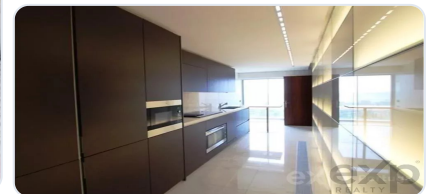

Fantástico apartamento T4 no edifício Sky Restelo

Ref: 85948290 | Lisboa > Lisboa > Lisboa

€2.200.000

Tipo de Negócio	Venda	Tipo de Imóvel	Apartamento
Quartos	4	wc	-
Área	278,6 m2		

Description

Este apartamento T4 de luxo localizado no edifício Sky Restelo oferece uma vista deslumbrante sobre a cidade, o rio Tejo e a serra de Monsanto. O edifício foi construído com materiais de elevada qualidade, escolhidos cuidadosamente para garantir uma estética sofisticada e elegante, dispondo de várias áreas comuns equipadas com bar, sauna romana, sala de condomínio, ginásio e balneários, cobertura panorâmica com piscinas. O apartamento dispõe de quatro quartos amplos, incluindo duas suites, com acabamentos premium em todas as áreas, desde a cozinha, sala de estar, quartos, casas de banho, até às áreas comuns do condomínio.

A cozinha de dimensões generosas está equipada com aparelhos de marca AEG, móveis de luxo da fábrica italiana Boffi, e acabamentos de alta qualidade em pavimentos, paredes, tetos, móveis, iluminação e pinturas. A sala de estar é igualmente espaçosa, com acabamentos premium em portas, pavimentos, tetos, vidros, madeiras, iluminação e pinturas, proporcionando um ambiente tranquilo e relaxante para desfrutar com amigos e familiares.

O condomínio Sky Restelo também possui tecnologia de domótica de última geração, incluindo sistemas de rede elétrica, de dados, de telefone, de som, de alarmes, de aquecimento e refrigeração, para garantir um ambiente confortável e seguro. Além disso, as áreas comuns, como o bar, sauna, ginásio, balneários, cobertura e piscinas, sala de condomínio e espaços de acesso, são equipadas com acabamentos premium e mantidas regularmente para garantir a máxima segurança e higiene.