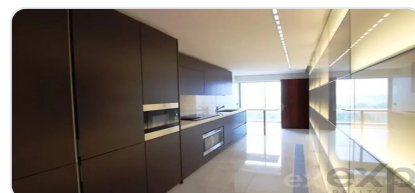

Na RealKasa®, a nossa estratégia para o mercado está centrada na discrição, numa apresentação premium e na correspondência com compradores altamente qualificados. Cada imóvel é posicionado com uma narrativa personalizada para maximizar o valor percebido e a resposta do mercado.

Fantástico apartamento T4 no edifício Sky Restelo

Ref: 85506752 | Lisboa > Lisboa > Lisboa

€2.325.000

Tipo de Negócio	Venda	Tipo de Imóvel	Apartamento
Quartos	4	wc	-
Área	286,95 m2