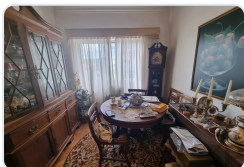

A cozinha de dimensões generosas está equipada com aparelhos de marca AEG, móveis de luxo da fábrica italiana Boffi, e acabamentos de alta qualidade em pavimentos, paredes, tetos, móveis, iluminação e pinturas.

A sala de estar é igualmente espaçosa, com acabamentos premium em portas, pavimentos, tetos, vidros, madeiras, iluminação e pinturas, proporcionando um ambiente tranquilo e relaxante para desfrutar com amigos e familiares.

O condomínio Sky Restelo também possui tecnologia de domótica de última geração, incluindo sistemas de rede elétrica, de dados, de telefone, de som, de alarmes, de aquecimento e refrigeração, para garantir um ambiente confortável e seguro.

Além disso, as áreas comuns, como o bar, sauna, ginásio, balneários, cobertura e piscinas, sala de condomínio e espaços de acesso, são equipadas com acabamentos premium e mantidas regularmente para garantir a máxima segurança e higiene.

A localização do condomínio é privilegiada, com vistas panorâmicas sobre a cidade e o rio Tejo, e uma envolvente única que inclui acessos rodoviários fáceis, escolas, universidades, parques, um hospital de referência e grandes superfícies comerciais.

Investir neste apartamento de luxo no Sky Restelo é uma oportunidade para desfrutar do máximo de comodidade, bem-estar e qualidade de vida em plena cidade, mas longe da agitação da mesma.

Related Properties

Lisboa > Lisboa > Lisboa

Apartamento T1 em São Domingos de Benfica

Ref: 87014700

€279.000