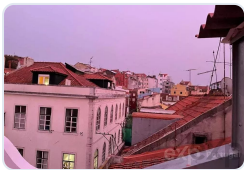

Lisboa > Lisboa > Lisboa

Apartamento mobiliado com 2 quartos no centro de Lisboa

Ref: 85507002

€358.000

RealKasa® eXp® - Real Estate Solutions

Esta brochura foi preparada por RealKasa® para uma apresentação premium do Imóvel.

Phone: +351 914064060

Email: info@realkasa.pt

<https://test.realkasa.pt/pt/listings/85506752>