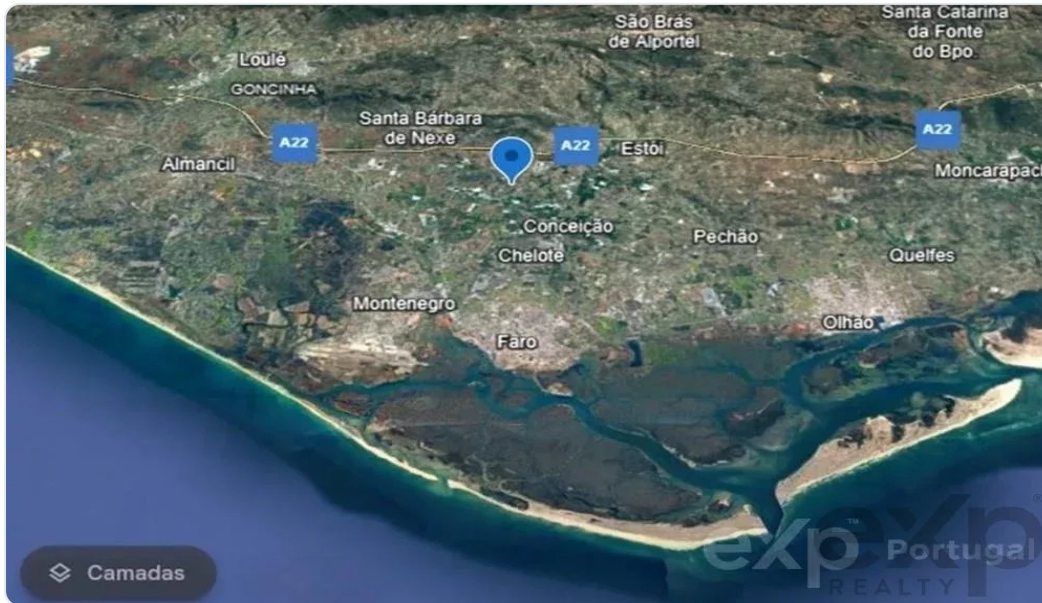

Terreno misto em Vale Da Mó, Conceição e Estoi, Faro, Algarve, Portugal,

Ref: 85506459 | Faro > Faro > Faro

No image

€210.000

Tipo de Negócio	Venda	Tipo de Imóvel	Terreno
Quartos	-	wc	-
Área	25.261 m2		

Description

Terreno misto em Vale Da Mó, Conceição e Estoi, Faro, Algarve, Portugal, Um terreno misto (urbano e rural) com 25261 m², num ambiente calmo e verdejante do campo e serra Algarvia, Tem alfarrobeiras, amendoeiras e oliveiras, água e eletricidade estão nas proximidades, e tem um artigo urbano de 171 m² que é uma ruína para restaurar composta por 5 divisões, cabana e palheiro. Este imóvel com bons acessos e acessibilidade, esta localizado perto de Faro, a cerca de 5 ou 10 min do carro. Uma excelente oportunidade para construir a habitação de seu sono com uma boa localização. Contacte-nos para mais informações. EXCLUSIVIDADE eXp Realty.

Related Properties

Faro > Faro > Faro

Terreno Urbano com Potencial em Estoi, Faro, Algarve.

Ref: 86437322

€180.000

Faro > Faro > Faro

Terreno urbanizável em Bordeira, Santa Bárbara de Nexe

Ref: 8005-423